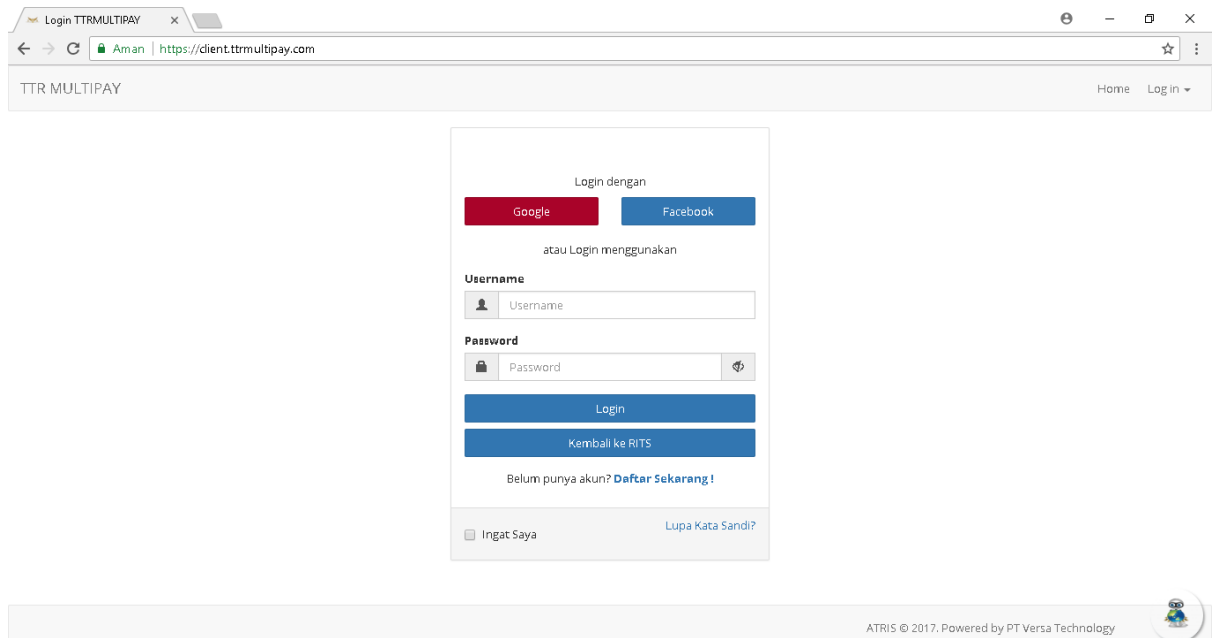

PANDUAN LOGIN TTR MULTI PAY

- Buka <http://ttrmultipay.com/> di browser Chrome, Mozila, Safari dll, lalu klik “Login Member”

- Berikut tampilan login system TTR Multi Pay, silahkan masukan Username dan Password yang sudah di berikan, jika anda baru pertama login, anda akan diminta ubah password, demi keamanan & standard password di system gunakan minimal kombinasi huruf besar, kecil dan angka

- Berikut tampilan awal system TTR Multi Pay, disebelah kiri ada menu untuk transaksi berbagai macam bisnis TTR Multi Pay, di halaman depan ada News / info terbaru mengenai system TTR Multipay