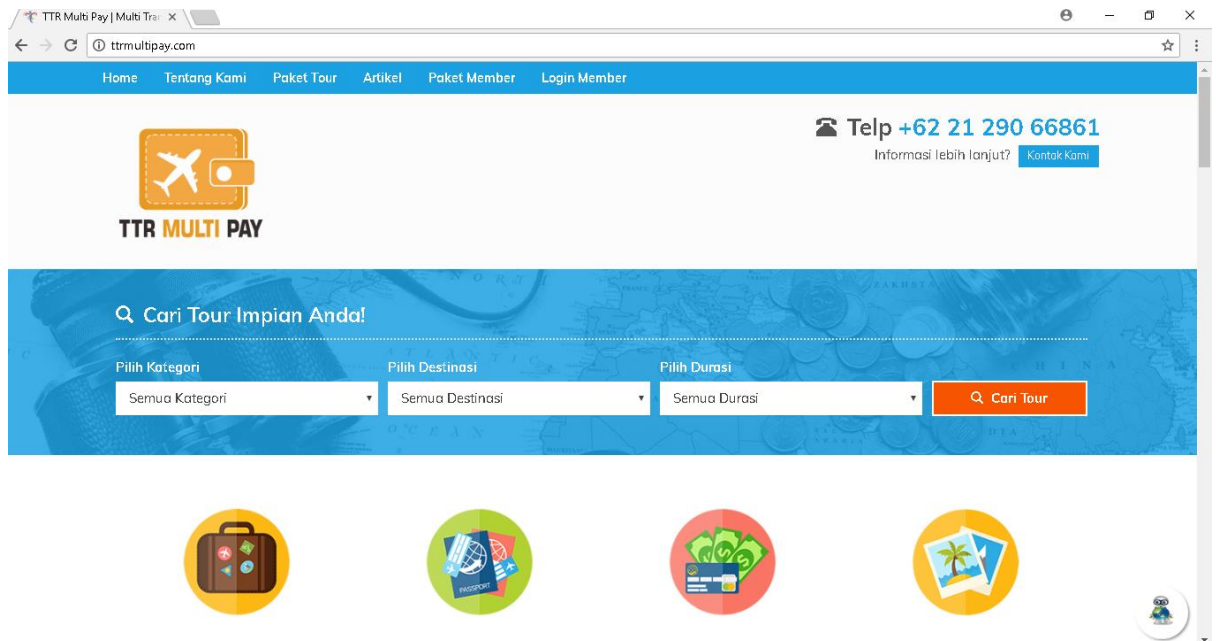

PANDUAN LOGIN TTR MULTI PAY

- Buka <http://ttrmultipay.com/> di browser Chrome, Mozila, Safari dll, lalu klik “Login Member”

- Berikut tampilan login system TTR Multi Pay, silahkan masukan Username dan Password yang sudah di berikan, jika anda baru pertama login, anda akan diminta ubah password, demi keamanan & standard password di system gunakan minimal kombinasi huruf besar, kecil dan angka

- Berikut tampilan awal system TTR Multi Pay, disebelah kiri ada menu untuk transaksi berbagai macam bisnis TTR Multi Pay, di halaman depan ada News / info terbaru mengenai system TTR Multipay